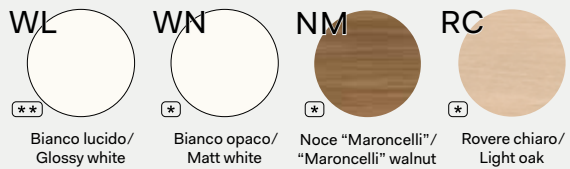

Mobili di servizio/Service units

Scocca, ripiani sp. 2.5 cm e ante sp. 1.8 cm, in melaminico (*) o laminato (**) /Body, shelves 2.5 cm and doors 1.8 cm thick, in melamine (*) or laminate (**)